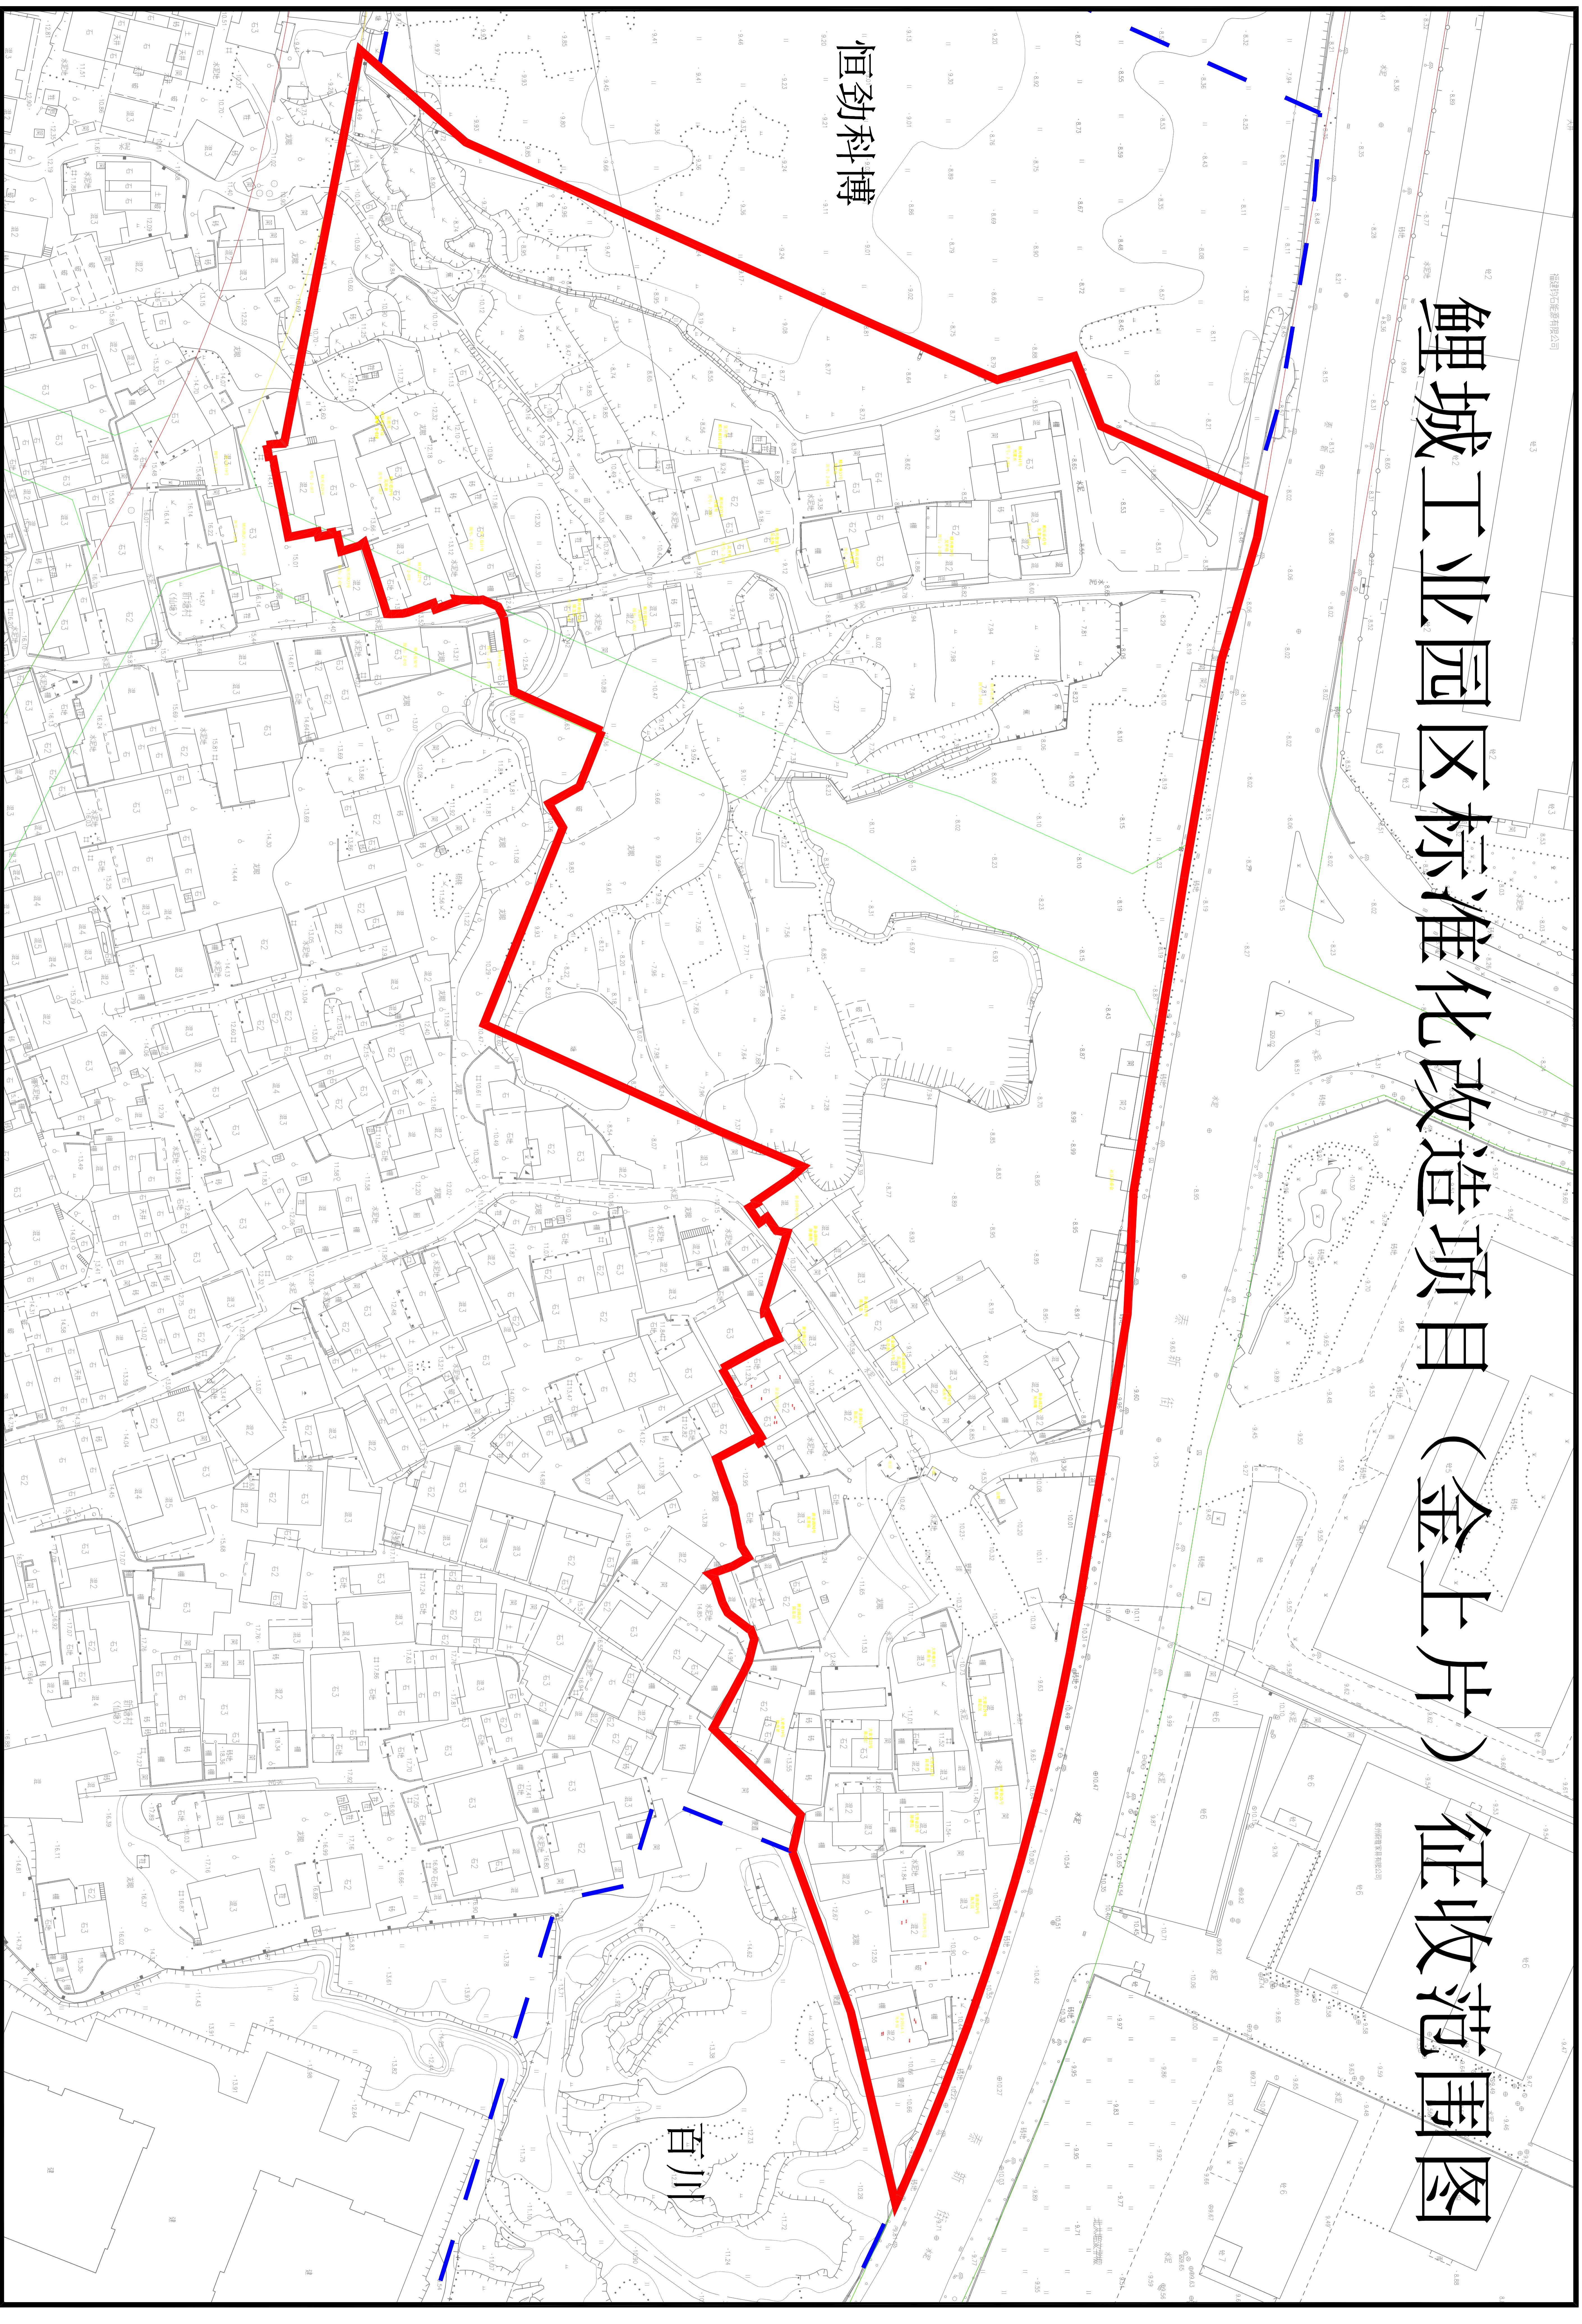

鲤城工业园区标准化改造项目（金上片）征收范围图

恒劲科博

百川